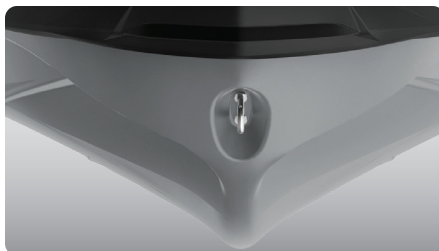

Casco ST3™

Casco innovador que establece estándares de capacidad de manejo, estabilidad y rendimiento en alta mar en condiciones de aguas revueltas.

©2024 Bombardier Recreational Products Inc. (BRP). Reservados todos los derechos. ©, TM y el logotipo de BRP son marcas comerciales de Bombardier Recreational Products Inc. o de sus filiales. Todas las comparaciones de productos, así como los datos de mercado y del sector mencionados hacen referencia a motos acuáticas nuevas con asiento y motor de cuatro tiempos. Entre otras cosas, el rendimiento de la moto acuática puede variar según las condiciones generales, la temperatura ambiente, la altitud, la experiencia de conducción y el peso del conductor y los pasajeros. Pruebas con modelos de otras marcas realizadas en condiciones idénticas. Debido a nuestro compromiso continuo con la calidad y la innovación en los productos, BRP se reserva el derecho de interrumpir o modificar en cualquier momento especificaciones, precios, diseños, características, modelos o equipamiento sin que ello suponga ninguna obligación. †Garmin es una marca comercial de Garmin Ltd. o de sus filiales.