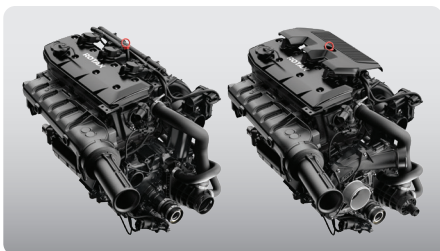

ROTAX® 1630 ACE™ - 170

La versión de 170 CV (125 kW) alardea de la potencia derivada de la aspiración natural con economía de combustible óptima.